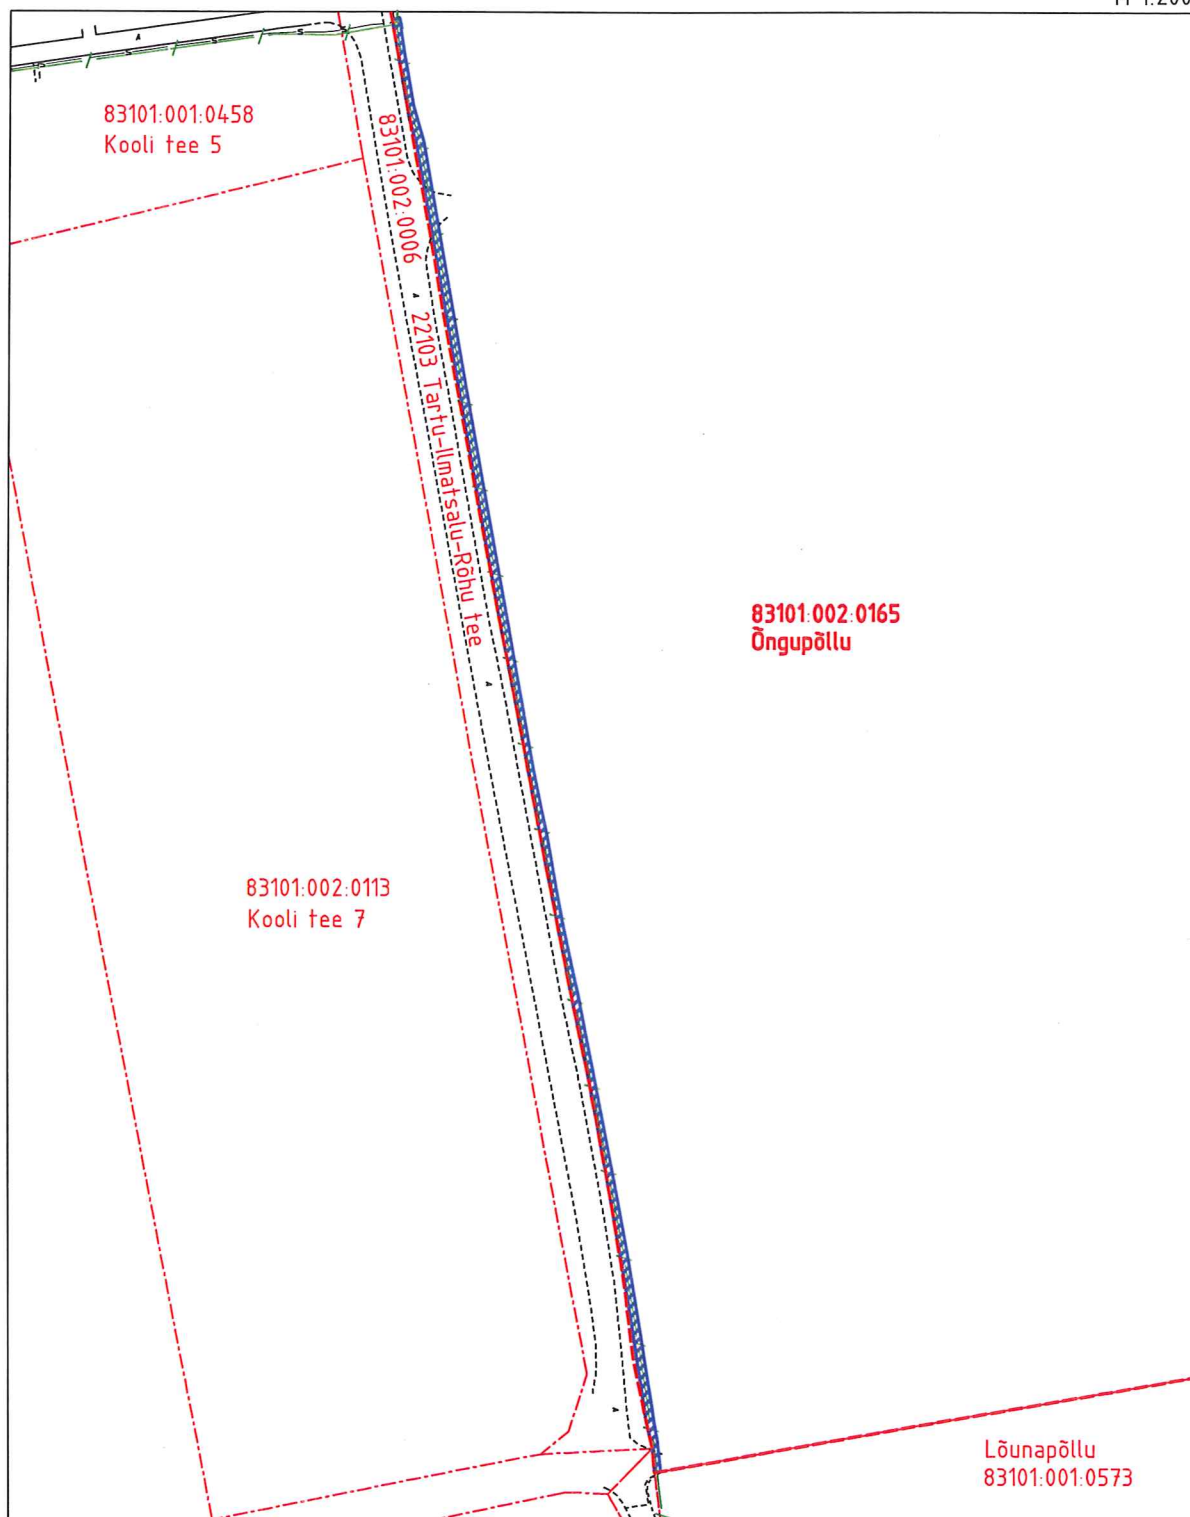

Isikliku kasutusõigusega koormatava ala asendiplaan

Kinnistu nimi: Õngupõllu

Katastritunnus: 83101:002:0165

Asukoht: Tüki küla Tartu linn Tartu maakond

M 1:2000

-  Isikliku kasutusõiguse ala pindalaga 752 m<sup>2</sup>
-  Lepingu objektiks oleva kinnistu piir
-  Kinnistupiir
-  Projekteeritud liinirajatis